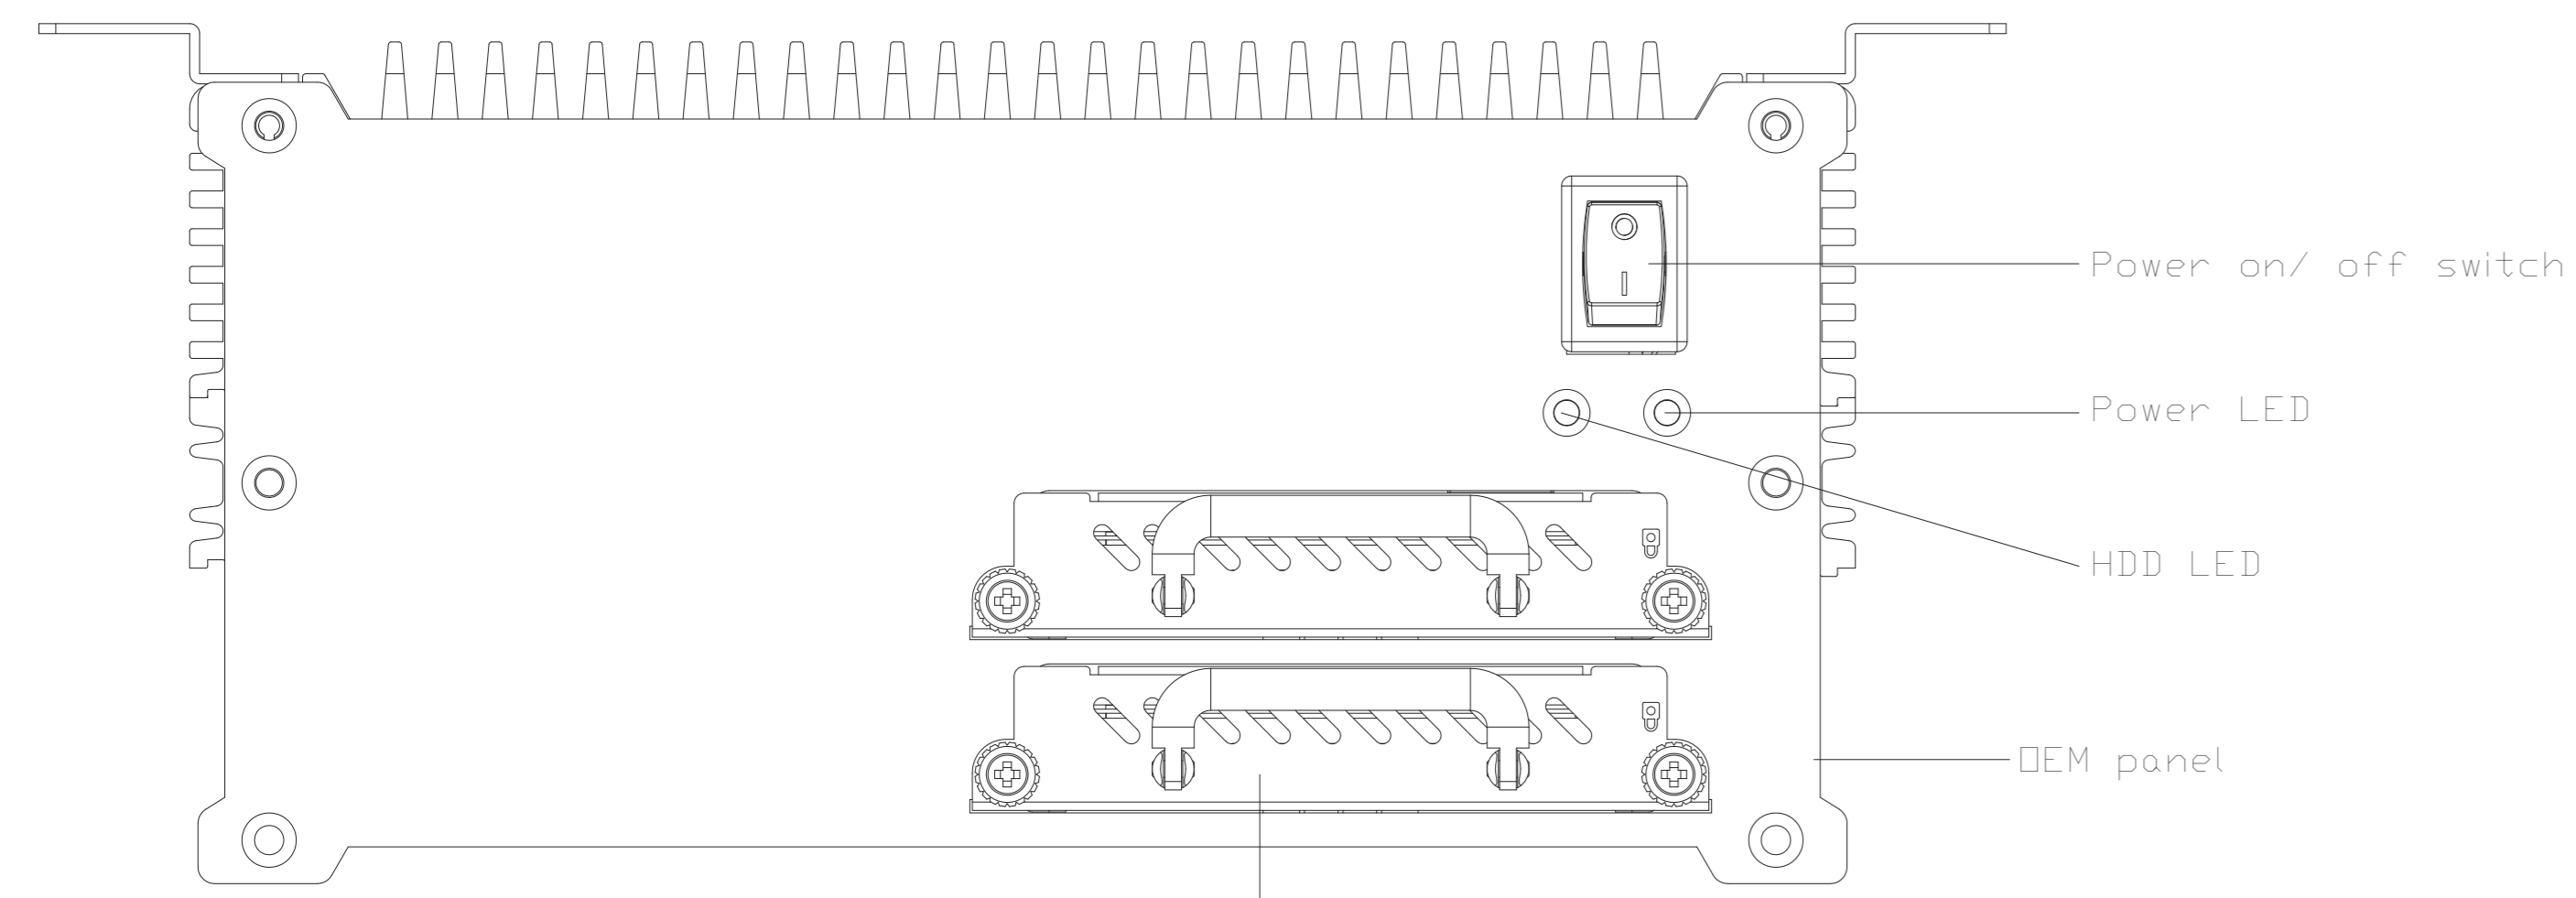

Model NO EB-2002-ITX

Ext 2.5" HDD × 2

Hid N/A

M/B 6.7" × 6.7"

Fan N/A

Slot N/A

Rev

2.5" HDD × 2